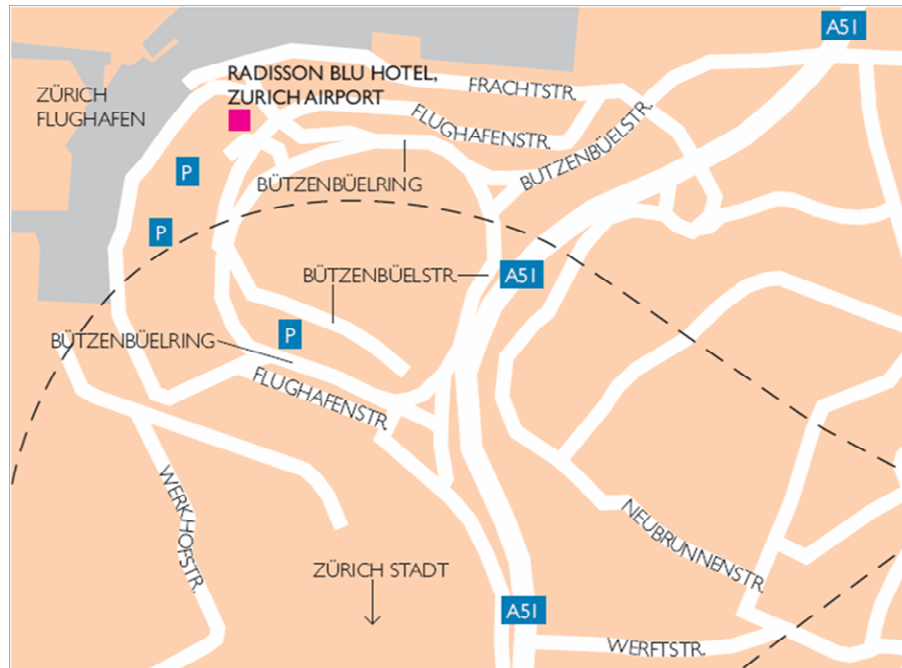

Radisson Blu Hotel
 Zurich Airport
 P.O. Box 295
 8058 Zürich-Flughafen, Switzerland
 Tel: +41 (0)44 800 40 40
 Fax: +41 (0)44 800 40 50
 info.zurich@radissonblu.com

Anfahrtsplan / Route Description

Das neue Radisson Blu Hotel liegt direkt im Flughafen Zürich, gegenüber Terminal 1, nur wenige Schritte von Ankunft und Abflug entfernt. Das Hotel verfügt über 330 Zimmer, 23 Veranstaltungsräume, 2 Restaurants eine Lobby Bar. Allen Hotel- und Konferenzgästen steht kostenloser High-Speed-Internetzugang zur Verfügung.

The new Radisson Blu Hotel is located in the Zurich Airport, opposite Terminal 1, just a few steps away from arrivals and departures. The hotel features 330 guest rooms, 23 Meeting & Conference rooms, 2 restaurants and one Lobby Bar. High-speed-Internet access for hotel and conference guests is free of charge.

Weg von der Autobahn zum Parking 1

Autobahn A1 verlassen am Dreieck Zürich Nord auf die A51 Richtung Flughafen. A51 an der Ausfahrt Flughafen verlassen und der Ausschilderung zum Parkhaus P1 folgen.

Direction from Motor way to Parking 1

Leave Motorway A1 at interchange „Zürich-Nord“ to A51 in direction to Airport Zurich. Leave A51 at exit Airport and follow signage to Parking P1.

Weg vom Bahnhof, Parking 3

Richtung Check-in 1 - Conference Center Ausschilderungen folgen